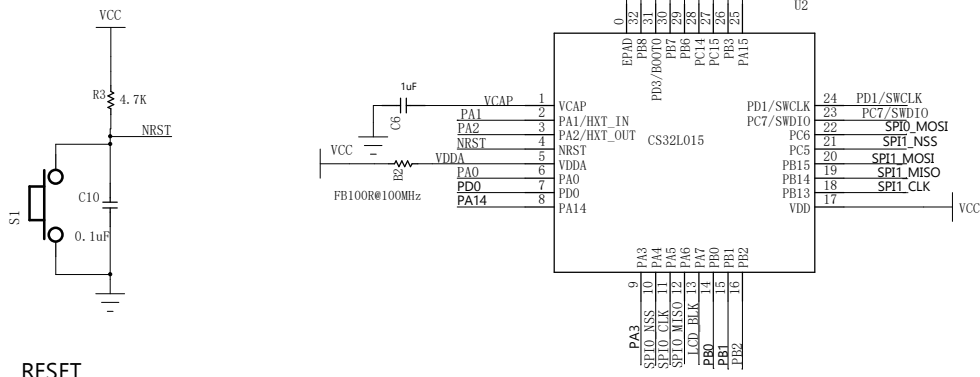

POWER

MCU

Flash

LCD

SWD

Interface

		A3
PROJECT: 项目名称	彩屏	VER: 版本号 1.0
TITLE: 名称	CS32L015K8V6-RA-EVAL-TFT	Page: 页码 1 / 1
Drawn By: 制图	日期	DATE: 日期
Checked By: 审核	日期	DATE: 日期
Approved By: 批准	日期	DATE: 日期