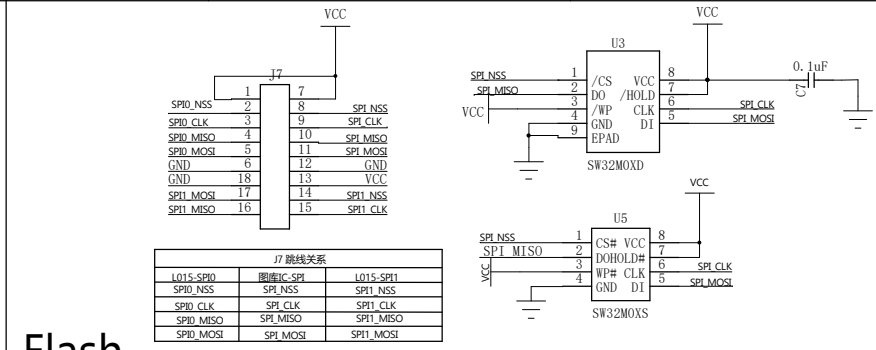

POWER

MCU

Flash

LCD

SWD

Interface

		A3
PROJECT: 项目名称	彩屏	VER: 版本号 1.0
TITLE: 名称	CS32L015K8V6-RA-EVAL-TFT	Page: 页码 1 / 1
Drawn By: 制图	日期	DATE: 日期
Checked By: 审核	日期	DATE: 日期
Approved By: 批准	日期	DATE: 日期