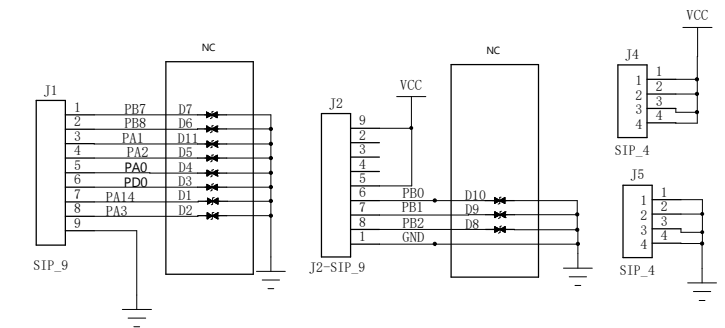

POWER

MCU

Flash

LCD

SWD

Interface

		A3
PROJECT: 项目名称	彩屏	VER: 版本号 1.0
TITLE: 名称	CS32L015K8V6-RA-EVAL-TFT	Page: 页码 1 / 1
Drawn By: 制图	日期	DATE: 日期
Checked By: 审核	日期	DATE: 日期
Approved By: 批准	日期	DATE: 日期