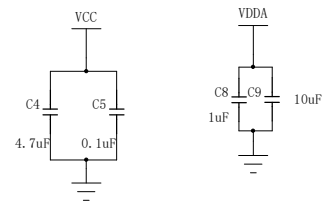

POWER

MCU

Flash

LCD

SWD

Interface

		A3
PROJECT: 项目名称	彩屏	VER: 版本号 1.0
TITLE: 名称	CS32L015K8V6-RA-EVAL-TFT	Page: 页码 1 / 1
Drawn By: 制图	日期	DATE: 日期
Checked By: 审核	日期	DATE: 日期
Approved By: 批准	日期	DATE: 日期