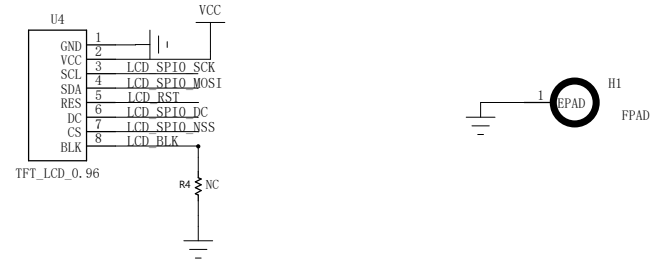

POWER

MCU

Flash

LCD

SWD

Interface

		A3
PROJECT: 项目名称	彩屏	VER: 版本号 1.0
TITLE: 名称	CS32L015K8V6-RA-EVAL-TFT	Page: 页码 1 / 1
Drawn By: 制图	日期	DATE: 日期
Checked By: 审核	日期	DATE: 日期
Approved By: 批准	日期	DATE: 日期